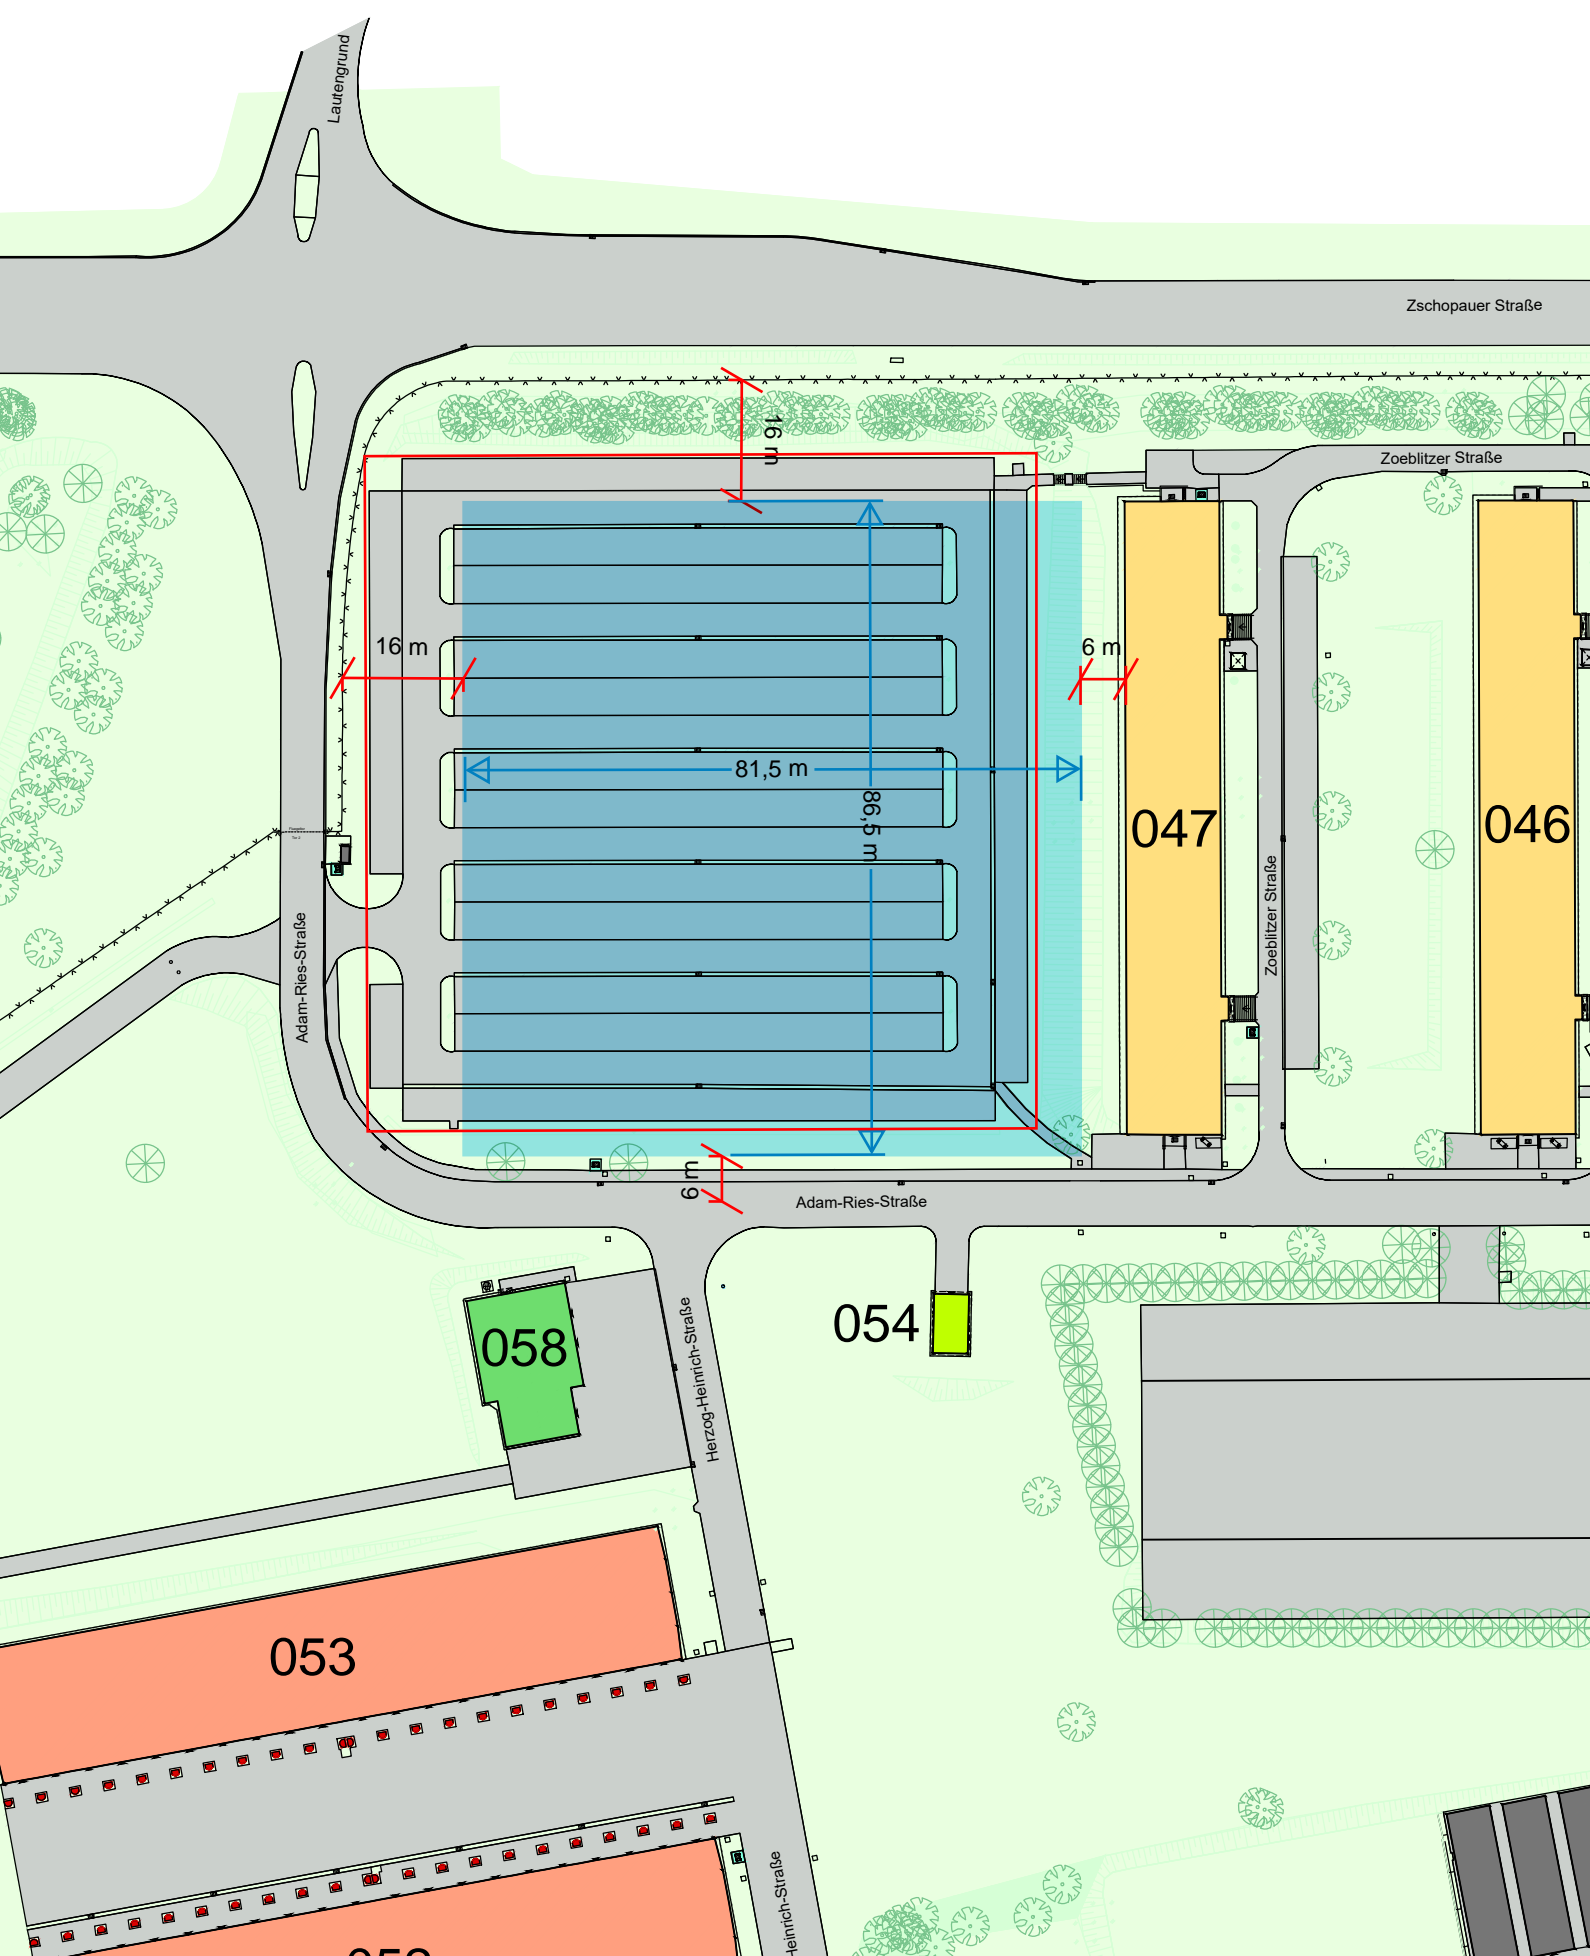

Auszug aus der Bestandsdokumentation

Grenzen Nutzung Bundeswehr

Datum: 29.12.2022
Bearbeiter:

LAGEPLAN M 1 : 1.000
 BAUFELD ca. 81,5 m x 86,5 m

LAGEPLAN M 1 : 1.000
 Einordnung Standort Variante 1