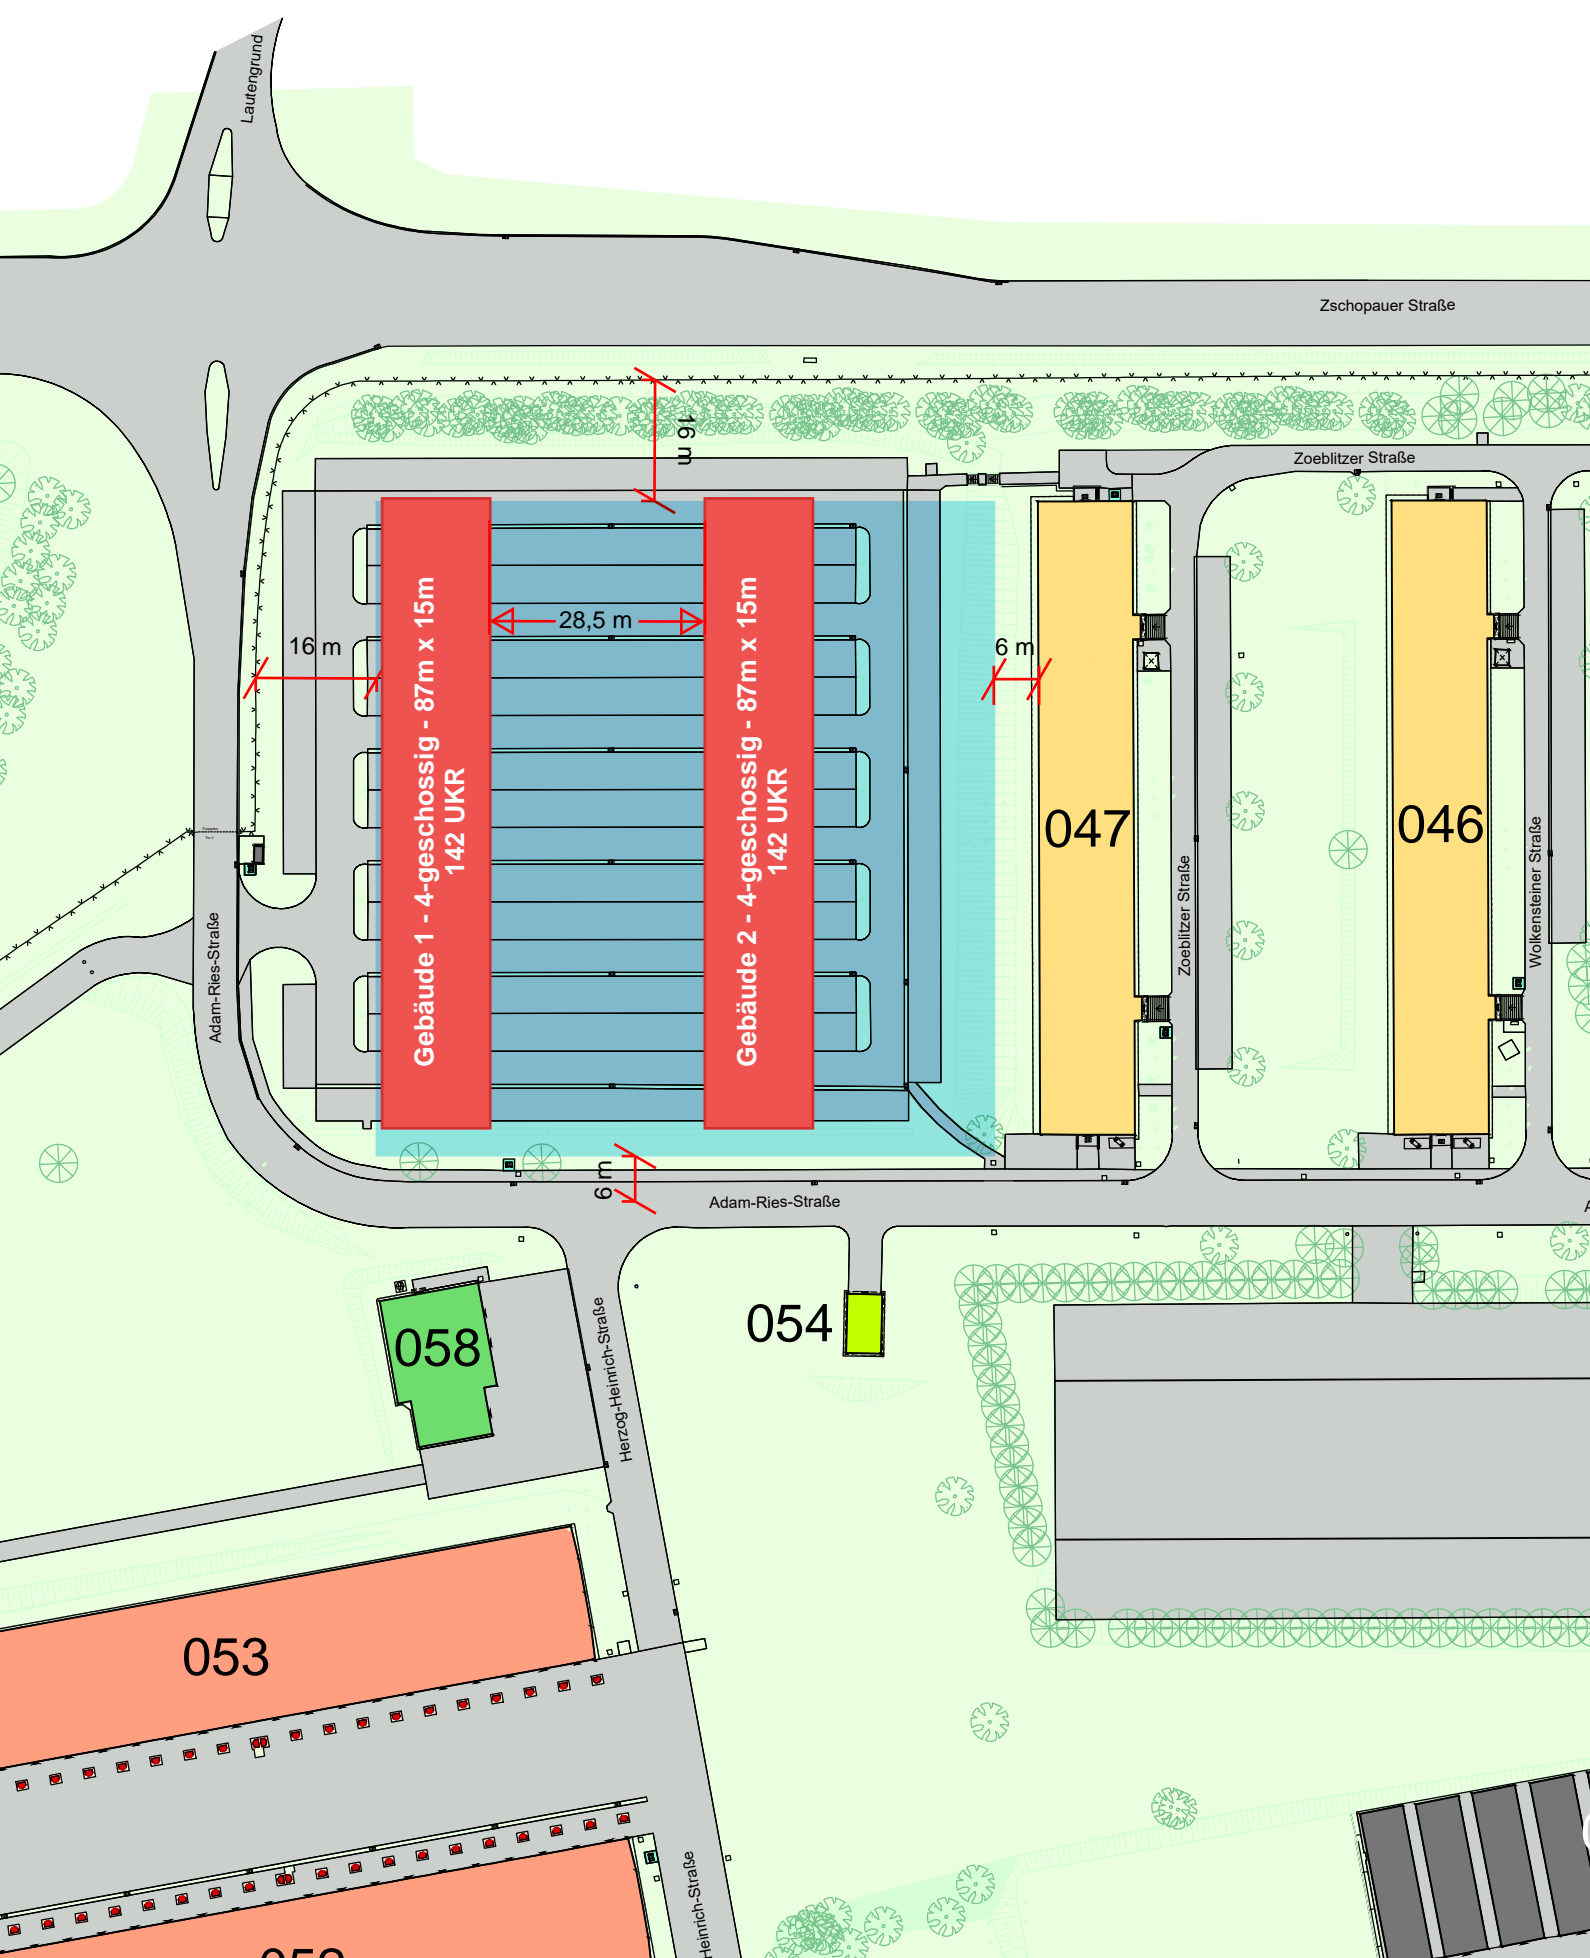

Auszug aus der Bestandsdokumentation

Grenzen Nutzung Bundeswehr

Datum: 29.12.2022
Bearbeiter:

LAGEPLAN M 1 : 1.000
 BAUFELD ca. 81,5 m x 86,5 m

LAGEPLAN M 1 : 1.000
 Einordnung Standort Variante 1